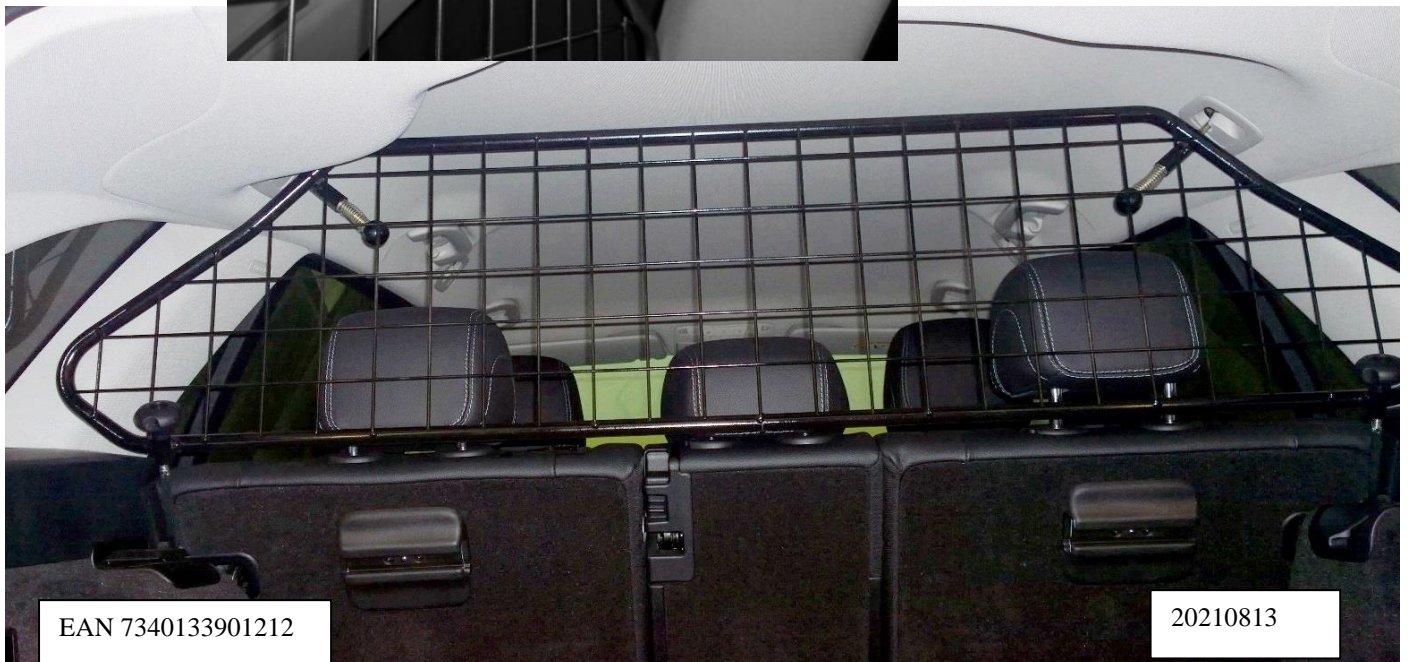

EAN 7340133901212

20210813